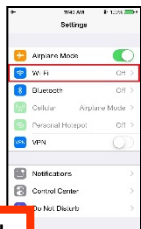

接続手順 (メールアドレス&SNS認証)

画面展開

Wi-FiをON

SSIDを選択

ブラウザを起動

- Facebookアカウントで接続
- Twitterアカウントで接続
- Google+アカウントで接続
- Yahoo!Japanアカウントで接続
- mixiアカウントで接続
- メールアドレスで新規登録

お好きな
認証方式を
選択

SNS登録