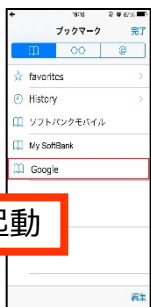

接続手順 (メールアドレス&SNS認証)

画面展開

Wi-FiをON

SSIDを選択

ブラウザを起動

- Facebookアカウントで接続
- Twitterアカウントで接続
- Google+アカウントで接続
- Yahoo!Japanアカウントで接続
- mixiアカウントで接続
- メールアドレスで新規登録

お好きな
認証方式を
選択

SNS登録