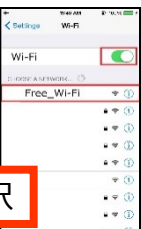

接続手順 (メールアドレス&SNS認証)

画面展開

Wi-FiをON

SSIDを選択

ブラウザを起動

- Facebookアカウントで接続
- Twitterアカウントで接続
- Google+アカウントで接続
- Yahoo!Japanアカウントで接続
- mixiアカウントで接続
- メールアドレスで新規登録

お好きな
認証方式を
選択

SNS登録