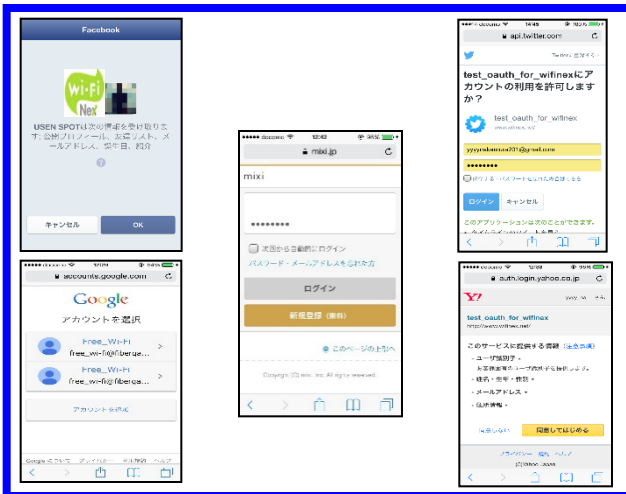

接続手順 (メールアドレス&SNS認証)

画面展開

Wi-FiをON

SSIDを選択

ブラウザを起動

- Facebookアカウントで接続
- Twitterアカウントで接続
- Google+アカウントで接続
- Yahoo!Japanアカウントで接続
- mixiアカウントで接続
- メールアドレスで新規登録

お好きな
認証方式を
選択

SNS登録